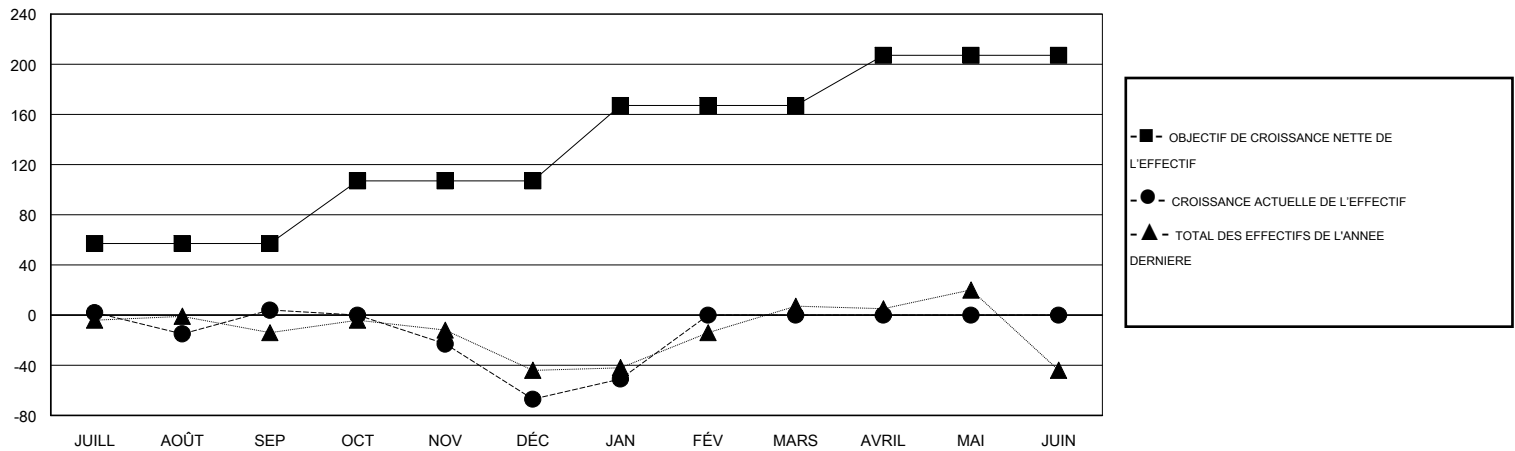

BUTS ET MEMBRES REELS - CUMULATIF

CLUBS RADIES: 2	36 CLUBS OF 71 ONT AJOUTE 1 OU PLUSIEURS NOUVEAUX MEMBRES	DISTRIBUTION PAR SEXE
		HOMME 1,070 (64.61%)
		FEMME 586 (35.39%)
MEMBRES RADIES	CLIQUEZ ICI POUR LES INFORMATIONS CUMULATIVES SUR LES EFFECTIFS	NOMBRE TOTAL DE MEMBRES D'UNITÉS FAMILIALES 185
DECEDE 5		MEMBRES DE FAMILLE QUI RÉGENT LA MOITIÉ DES COTISATIONS 94
CLUB ANNULÉ 9		
AUTRE 143		
TOTAL 157