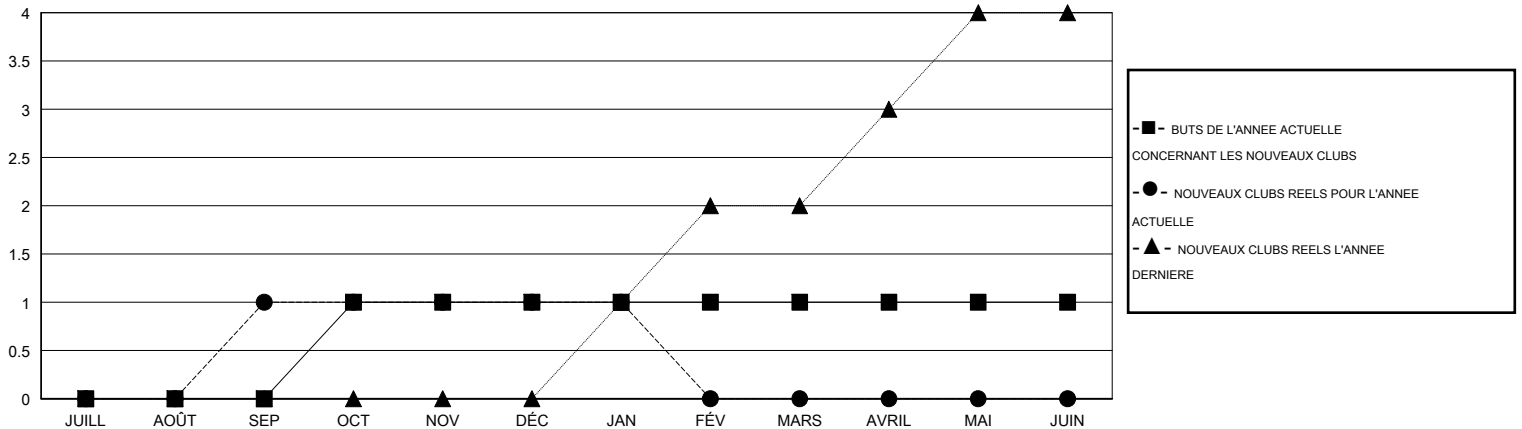

MONTHLY MEMBERSHIP PROGRESS REPORT

District 417

Results as of: 1/31/2020

GMT: LIEU REPUBLIQUE DE MADAGASCAR

RC EME

Clubs				Membres			
RESULTATS POUR 2019-2020				RESULTATS POUR 2019-2020			
TRIMESTRE	BUT CONCERNANT LES NOUVEAUX CLUBS	NOUVEAUX CLUBS	CLUBS ANNULÉS	TRIMESTRE	OBJECTIF DE CROISSANCE NETTE DE L'EFFECTIF	CROISSANCE ACTUELLE DE L'EFFECTIF	TOTAL DES MEMBRES RADIES (y compris les transferts)
JUILL/AOÛT/SEP	0	1	1	JUILL/AOÛT/SEP	57	66	57
OCT/NOV/DÉC	1	0	1	OCT/NOV/DÉC	50	33	98
JAN/FÉV/MARS	0	0	0	JAN/FÉV/MARS	60	18	2
AVRIL/MAI/JUIN	0	0	0	AVRIL/MAI/JUIN	40	0	0

BUTS ET NOUVEAUX CLUBS REELS - CUMULATIF